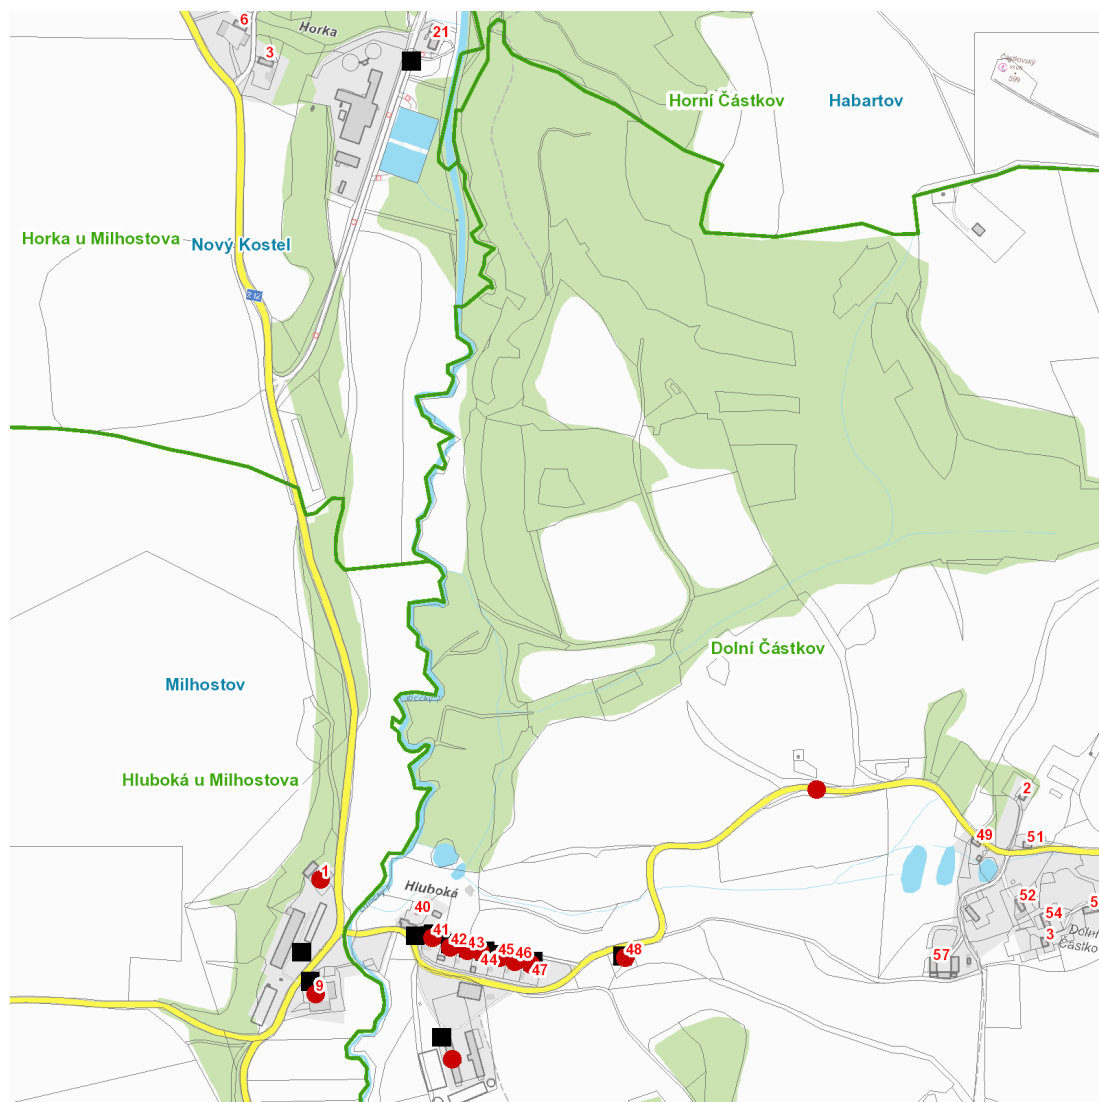

dne **21. 11. 2023** od **8:00** do **15:00** hodin

Plánovaná odstávka zahrnuje tyto lokality:**Milhostov (okres Cheb)**část obce **Hluboká**

č. p. 1, 9, 41-48

kat. území **Dolní Částkov** (kód **694789**): parcelní č. 91, 95

dne 21. 11. 2023 od 8:00 do 15:00 hodin**Orientační mapový podklad odstávkou dotčených lokalit****VYSVĚTLIVKY**

- – adresy dotčené odstávkou elektřiny
- – místa připojení k elektrické síti dotčená odstávkou